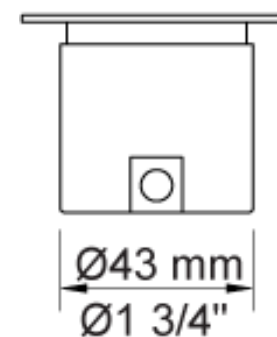

# VOLA 2201

Et-grebsblander med keramisk ventilenhed.  
2201UP = Et-grebsblander 2200V.  
2201AP = Greb NR21, 60 mm dækroset 2001.

VVS nr. 717700700, farve 16 krom  
VVS nr. 717700781, farve 20 børstet krom  
VVS nr. 717700740, farve 40 rustfrit stål

## Flow

	Bar:	1,0	2,0	3,0	4,0	5,0
2201	(l/min)	14,4	20,4	25,0	28,9	32,3