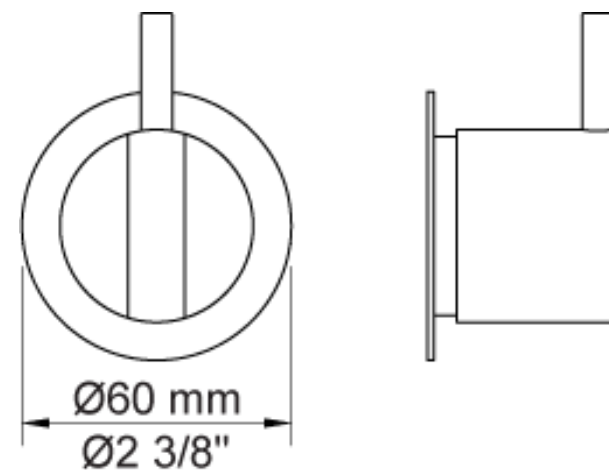

# VOLA 2201

Et-grebsblander med keramisk ventilenhed.  
2201UP = Et-grebsblander 2200V.  
2201AP = Greb NR21, 60 mm dækroset 2001.

VVS nr. 717700700, farve 16 krom  
VVS nr. 717700781, farve 20 børstet krom  
VVS nr. 717700740, farve 40 rustfrit stål

## Flow

	Bar:	1,0	2,0	3,0	4,0	5,0
2201	(l/min)	14,4	20,4	25,0	28,9	32,3